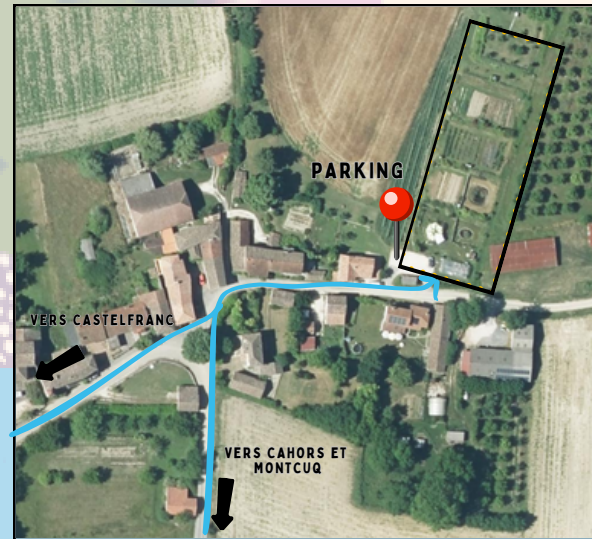

COORDONNÉES

Ferme Qu'es Aquò
114, chemin des Prats, à Bagat en Quercy
46800 Barguelonne-en-Quercy

PARKING

Nous disposons d'un parking à l'entrée du jardin pédagogique, accessible aux véhicules adaptés aux personnes en situations de handicap. En cas d'affluence nous vous indiquerons un lieu de stationnement à moins d'une minute de marche (l'église de Bagat).